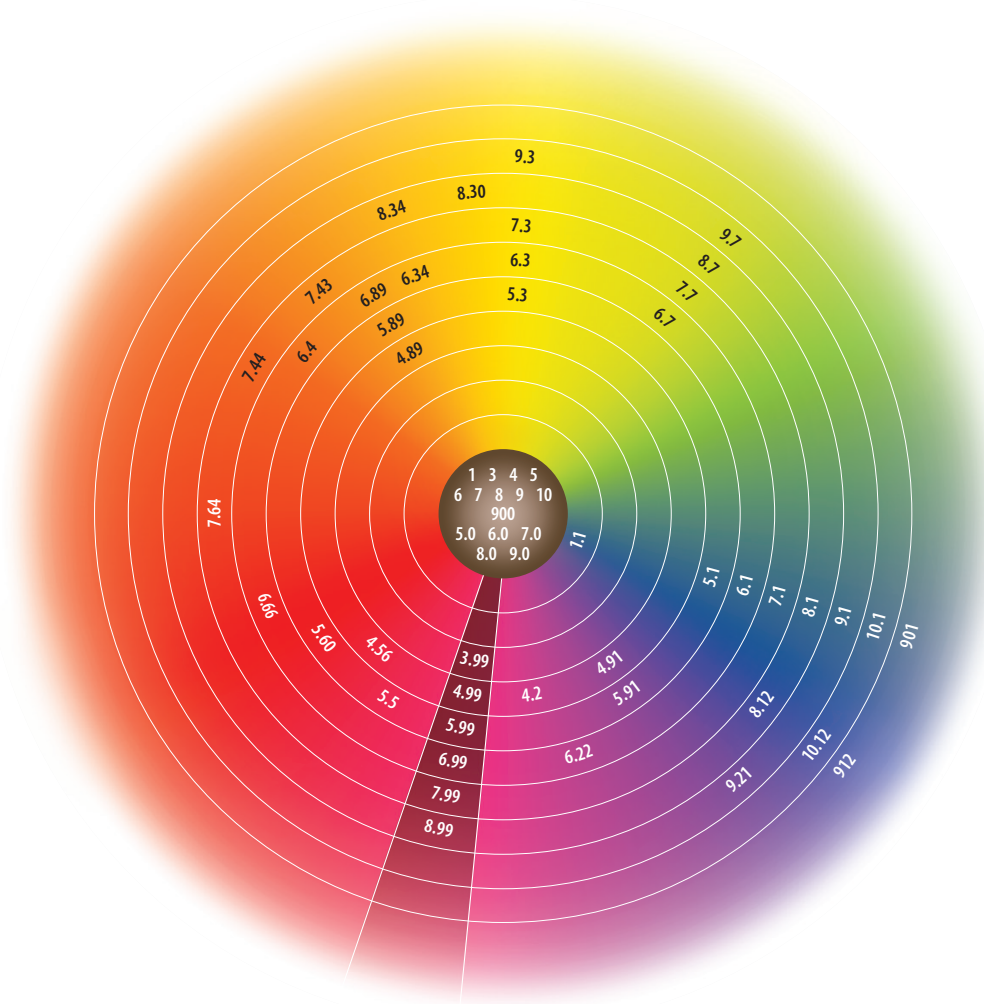

Risultato desiderato Target result Resultado deseado

Tono su tono o tonalità più scure Tone on tone or darker shades Tono sobre tono o tonalidad más oscura	1:1	50	50 ml CREAM ACTIVATOR 10vol	30'/35'
Copertura e schiaritura da 1 a 2 toni Coverage and 1-2 levels lighter Cobertura y 1-2 niveles más claro	1:1	50	50 ml CREAM ACTIVATOR 20vol	30'/35'
Copertura e schiaritura da 2 a 3 toni Coverage and 2-3 levels lighter Cobertura y 2-3 niveles más claro	1:1	50	50 ml CREAM ACTIVATORRR 30vol	30'/35'
Copertura e schiaritura da 3 a 4 toni Coverage and 3-4 levels lighter Cobertura y 3-4 niveles más claro	1:1	50	50 ml CREAM ACTIVATOR 40vol	30'/35'
Superschiarenti Superlighteners Superaclarantes Schiaritura da 4 a 5 toni 4-5 levels lighter 4-5 niveles más claro	1:2	50	100 ml CREAM ACTIVATOR 40vol	45'/50'