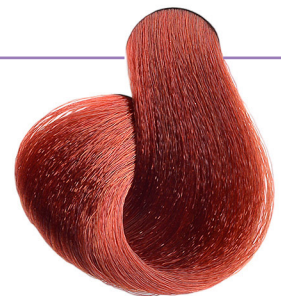

7.64
Biondo rosso rame
Copper red blond
Rubio rojo cobre